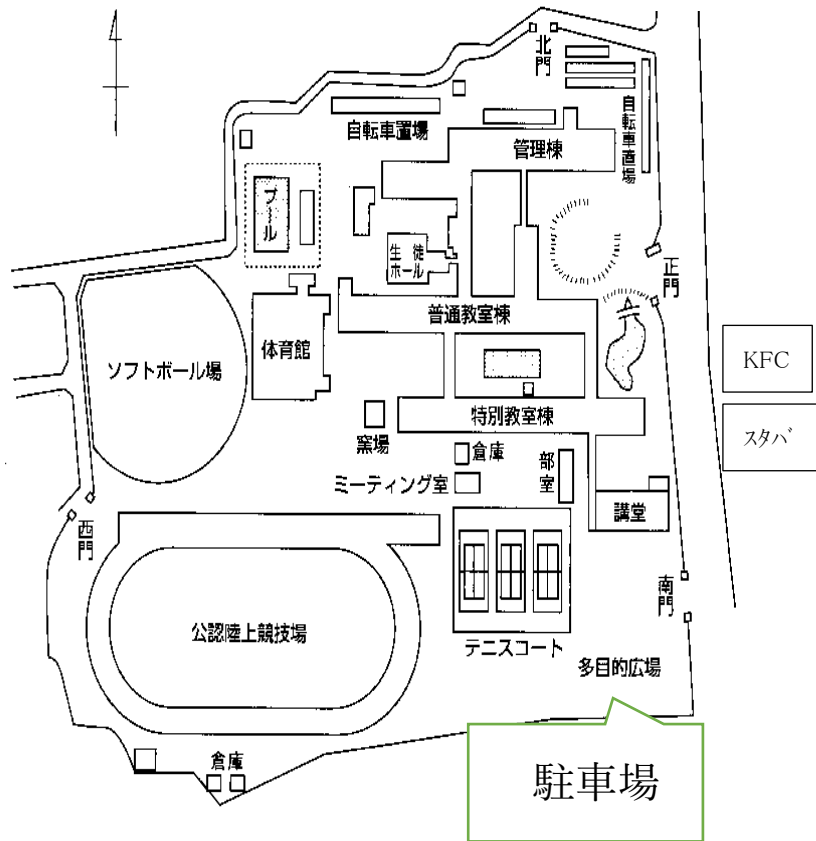

# 茂原高校会場からの注意事項

<駐車場について> 右図参照

※正門から入って右手の校舎脇や、体育館周辺の駐車場は工事車両が出入りするため、今年度は使えません。北門も出入りできません。荷物の積み下ろしで体育館周辺に一時的に駐車することは可能です。

○役員、チーム関係者、応援の方は、南門から入ってテニスコート周辺の多目的広場をお使い下さい。マイクロバスも同様です。

**多目的広場に駐車して、徒歩で体育館へ**

講堂の右手から中庭を通り、正門前を通り過ぎて正面の自転車置き場を左に曲がり、管理棟に沿ってお進み下さい。

なお、陸上競技場の方から移動することないようにお願いします。

※近隣の商業施設への駐車はご遠慮ください。

## 校舎配置図

128 号線

## <観戦者への連絡>

○観戦場所は体育館 2 階ギャラリーになりますので、内履きと外履きの区別を徹底してください。

下駄箱は用意しておりません。靴入れをご持参ください。

○体育館の出入り口は 3 か所です。

観戦者は駐車場側入口と、グランド側入口から出入りしてください。

※観戦者が体育館のトイレを使用する場合のみ中央入り口から入館し、1 階トイレを使用してください。