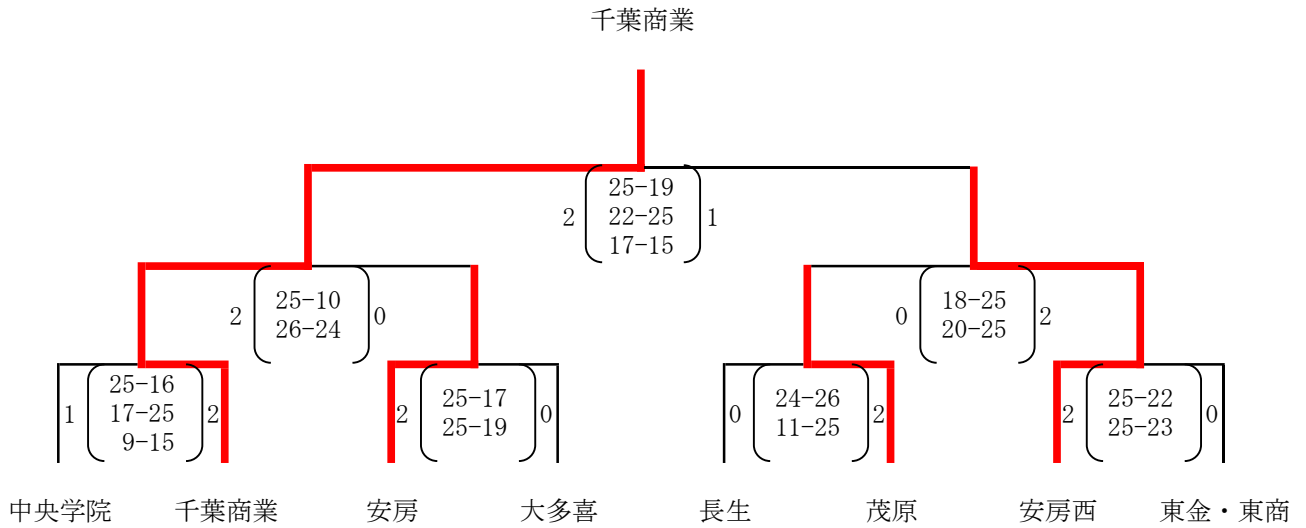

## 1位トーナメント結果

## 2位トーナメント結果

### 3位トーナメント結果

### 4位リーグ結果

	長狭	茂原北陵	県銚・佐原 ・白楊		茂原樟陽	松尾	庄和
長狭		2 (25-20) 0 (25-20)	0 (15-25) 2 (12-25)		茂原樟陽	2 (25-10) 0 (25-12)	2 (25-19) 0 (25-21)
茂原北陵			0 (17-25) 2 (6-25)		松尾		0 (20-25) 2 (22-25)
県銚・佐原 ・白楊					庄和		