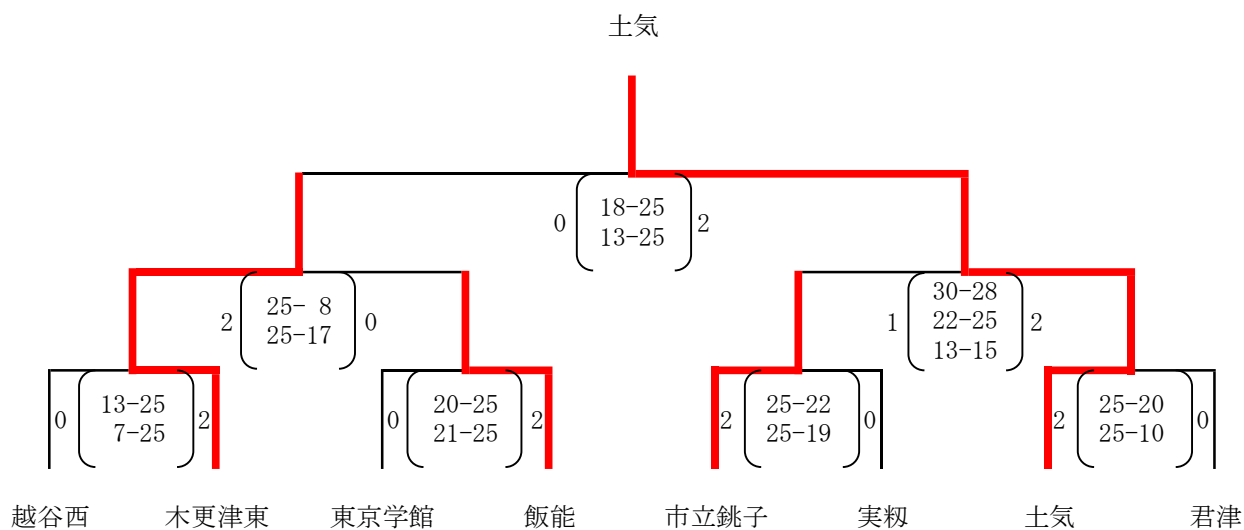

## 1位トーナメント結果

## 2位トーナメント結果

### 3位トーナメント結果

### 4位リーグ結果

	長狭	茂原北陵	県銚・佐原 ・白楊		茂原樟陽	松尾	庄和
長狭		2 (25-20) 0 (25-20)	0 (15-25) 2 (12-25)		茂原樟陽	2 (25-10) 0 (25-12)	2 (25-19) 0 (25-21)
茂原北陵			0 (17-25) 2 (6-25)		松尾		0 (20-25) 2 (22-25)
県銚・佐原 ・白楊					庄和		