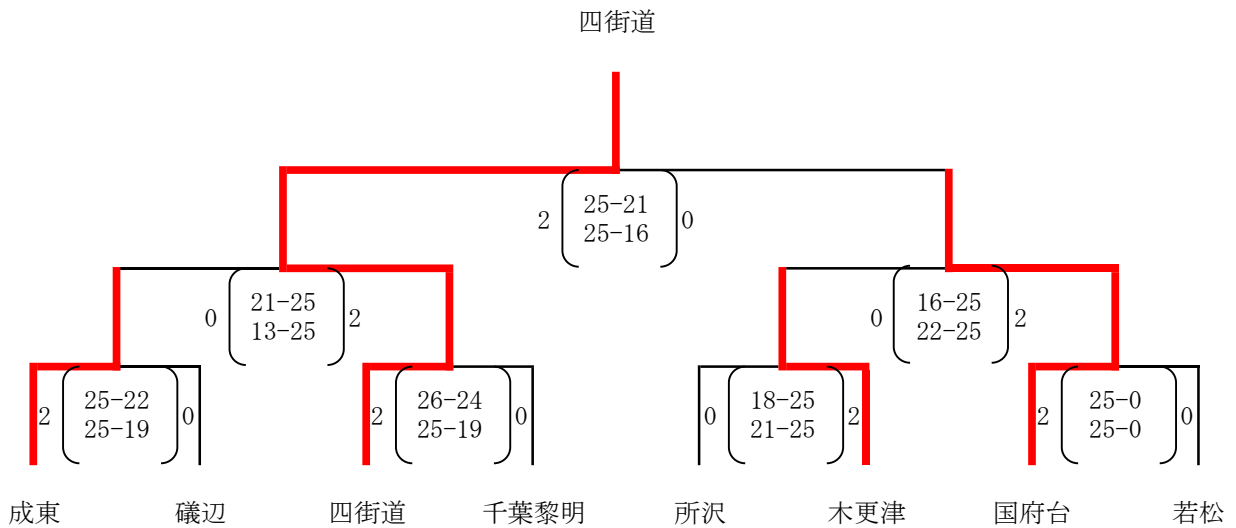

## 1位トーナメント結果

## 2位トーナメント結果

### 3位トーナメント結果

### 4位リーグ結果

	長狭	茂原北陵	県銚・佐原 ・白楊		茂原樟陽	松尾	庄和
長狭		2 (25-20) 0 (25-20)	0 (15-25) 2 (12-25)		茂原樟陽	2 (25-10) 0 (25-12)	2 (25-19) 0 (25-21)
茂原北陵			0 (17-25) 2 (6-25)		松尾		0 (20-25) 2 (22-25)
県銚・佐原 ・白楊					庄和		